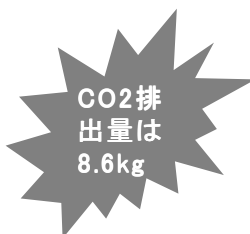

省エネ&CO2排出削減をサポート
シグマシュレツダをご活用ください

シグマシュレツダは省エネ設計・機能があります。

シグマシュレツダSGX-Rシリーズは、細断時の消費電力を抑制します。
使用していない時は待機電力を0Wにして無駄なCO2を排出しません。
どの程度差があるのか比較すると・・・

	消費電力		
	周波数	待機時	定格細断時
3112DS	50Hz		330
	60Hz		290
3112DL	50Hz		350
	60Hz		310
3143FS	50Hz	2.2	500
	60Hz	2.1	470
3144FS	50Hz	7	1,230
	60Hz	7	1,210
3143FSS	50Hz	2.2	400
	60Hz	2.1	390
3143FLP	50Hz	2.2	610
	60Hz	2.1	580
3144FLP	50Hz	7	1,230
	60Hz	7	1,210
α 3000	50Hz	4.1	720
	60Hz	4.2	750

☀️ 代表機種比較

<使用条件>

1日を8時間とし、シュレツダ使用時間を延1時間/日
不使用時を延7時間/日と仮定します。

機種/項目	待機時	定格時	1日計
3144FLP	49W	1,230W	1,279W
SGX-R3124P	0W	500W	500W

★1日の消費電力差“779W”を月換算(20日/月)すると・・・

1カ月の消費電力節電は・・・

CO2を風船にすると・・・

シグマシュレッダSGX-Rシリーズのご紹介

SGX-R3122S

スリムボディに基本性能を凝縮した
パーソナルタイプのスタンダード機。

投入幅	A3 310mm	クロスカット方式
細断寸法	約2.4×28mm	
最大細断枚数	約13枚/11枚(50/60Hz)	
定格細断枚数	約11枚/10枚(50/60Hz)	
使用電源	100V 15A(50/60Hz)	
大きさ	W665×D260×H700mm	
標準価格	¥278,000(消費税別)	