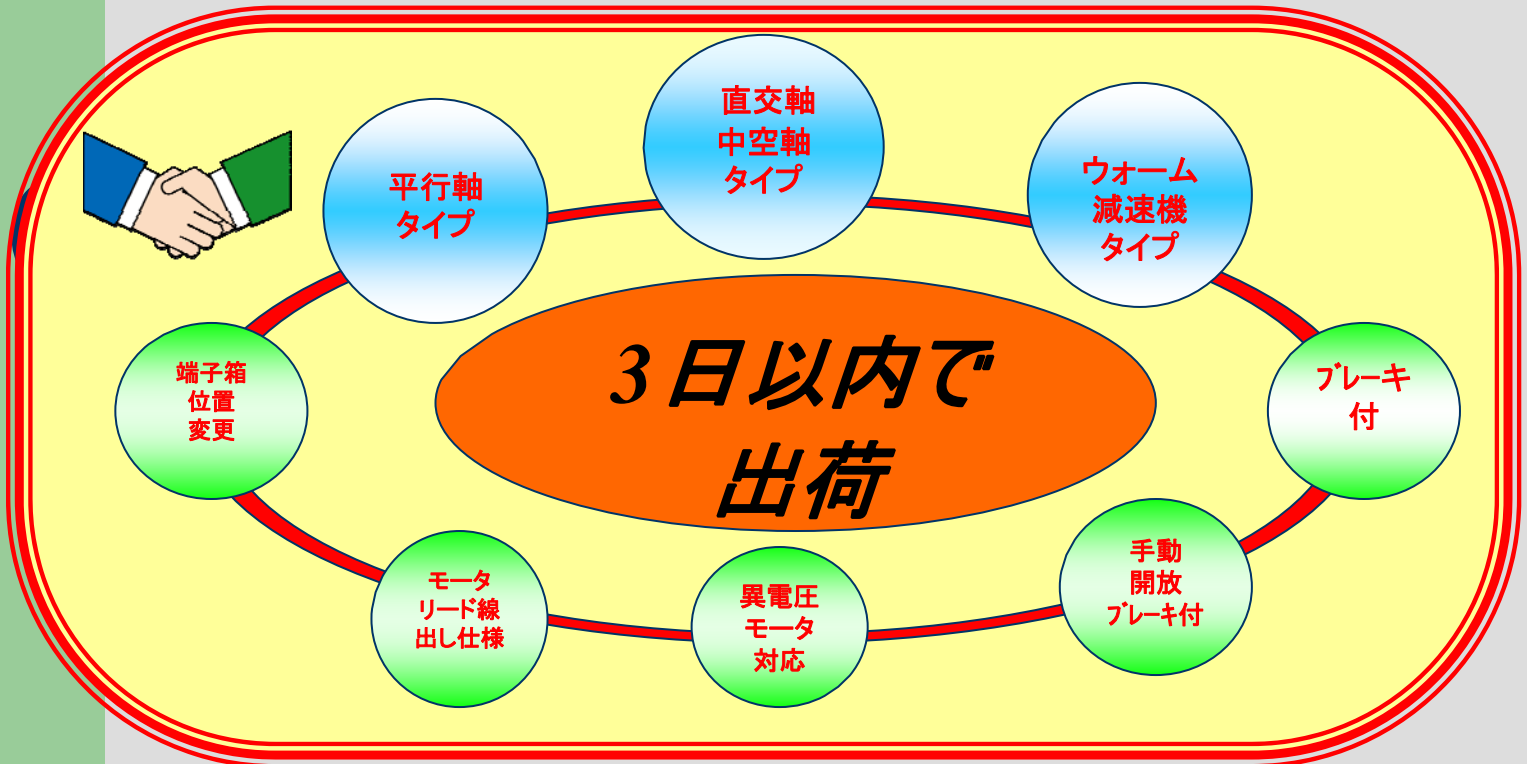

お待たせしません。  
カタログ品は3日以内で出荷致します。

対応機種

■ 平行軸タイプ

・TML2・F2型

種類 : 三相 ブレーキ無・有  
両軸形・マウント形  
出力 : 0.1kW~3.7kW  
減速比 : 1/5~1/1200

■ 直交軸タイプ

・TMHF・TMHL型

種類 : 三相 ブレーキ無・有  
直交軸・中空軸フランジ  
出力 : 0.1kW~1.5kW  
減速比 : 1/5~1/240