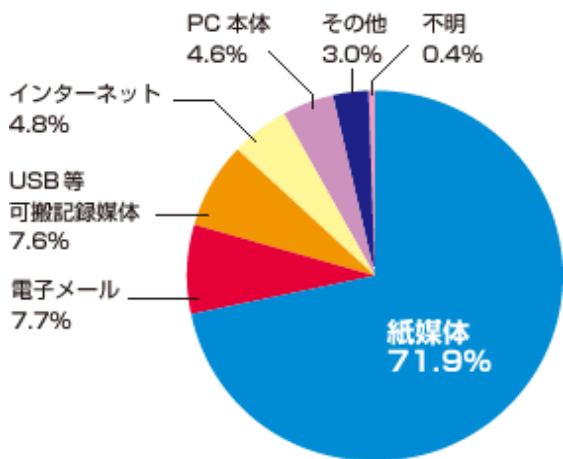

# マイナンバー制度への備えは、 やっぱり最後はシュレッダ！

情報漏えいは依然、  
紙媒体によるケースが多く  
対策が急務となります！

NPO 日本ネットワーク情報セキュリティ協会 (JNSA)、情報セキュリティ被害調査ワーキンググループ調べ

マイナンバー漏れにより、厳しい罰則、  
社会的責任が問われます。

そこで、  
お使いのシュレッダを見直してみてください。

古いシュレッダをお使いの場合、  
急な故障が発生したり、細断しきれず  
機密情報が残っている事があります！

最近のシュレッダの特徴は裏面をご覧ください。